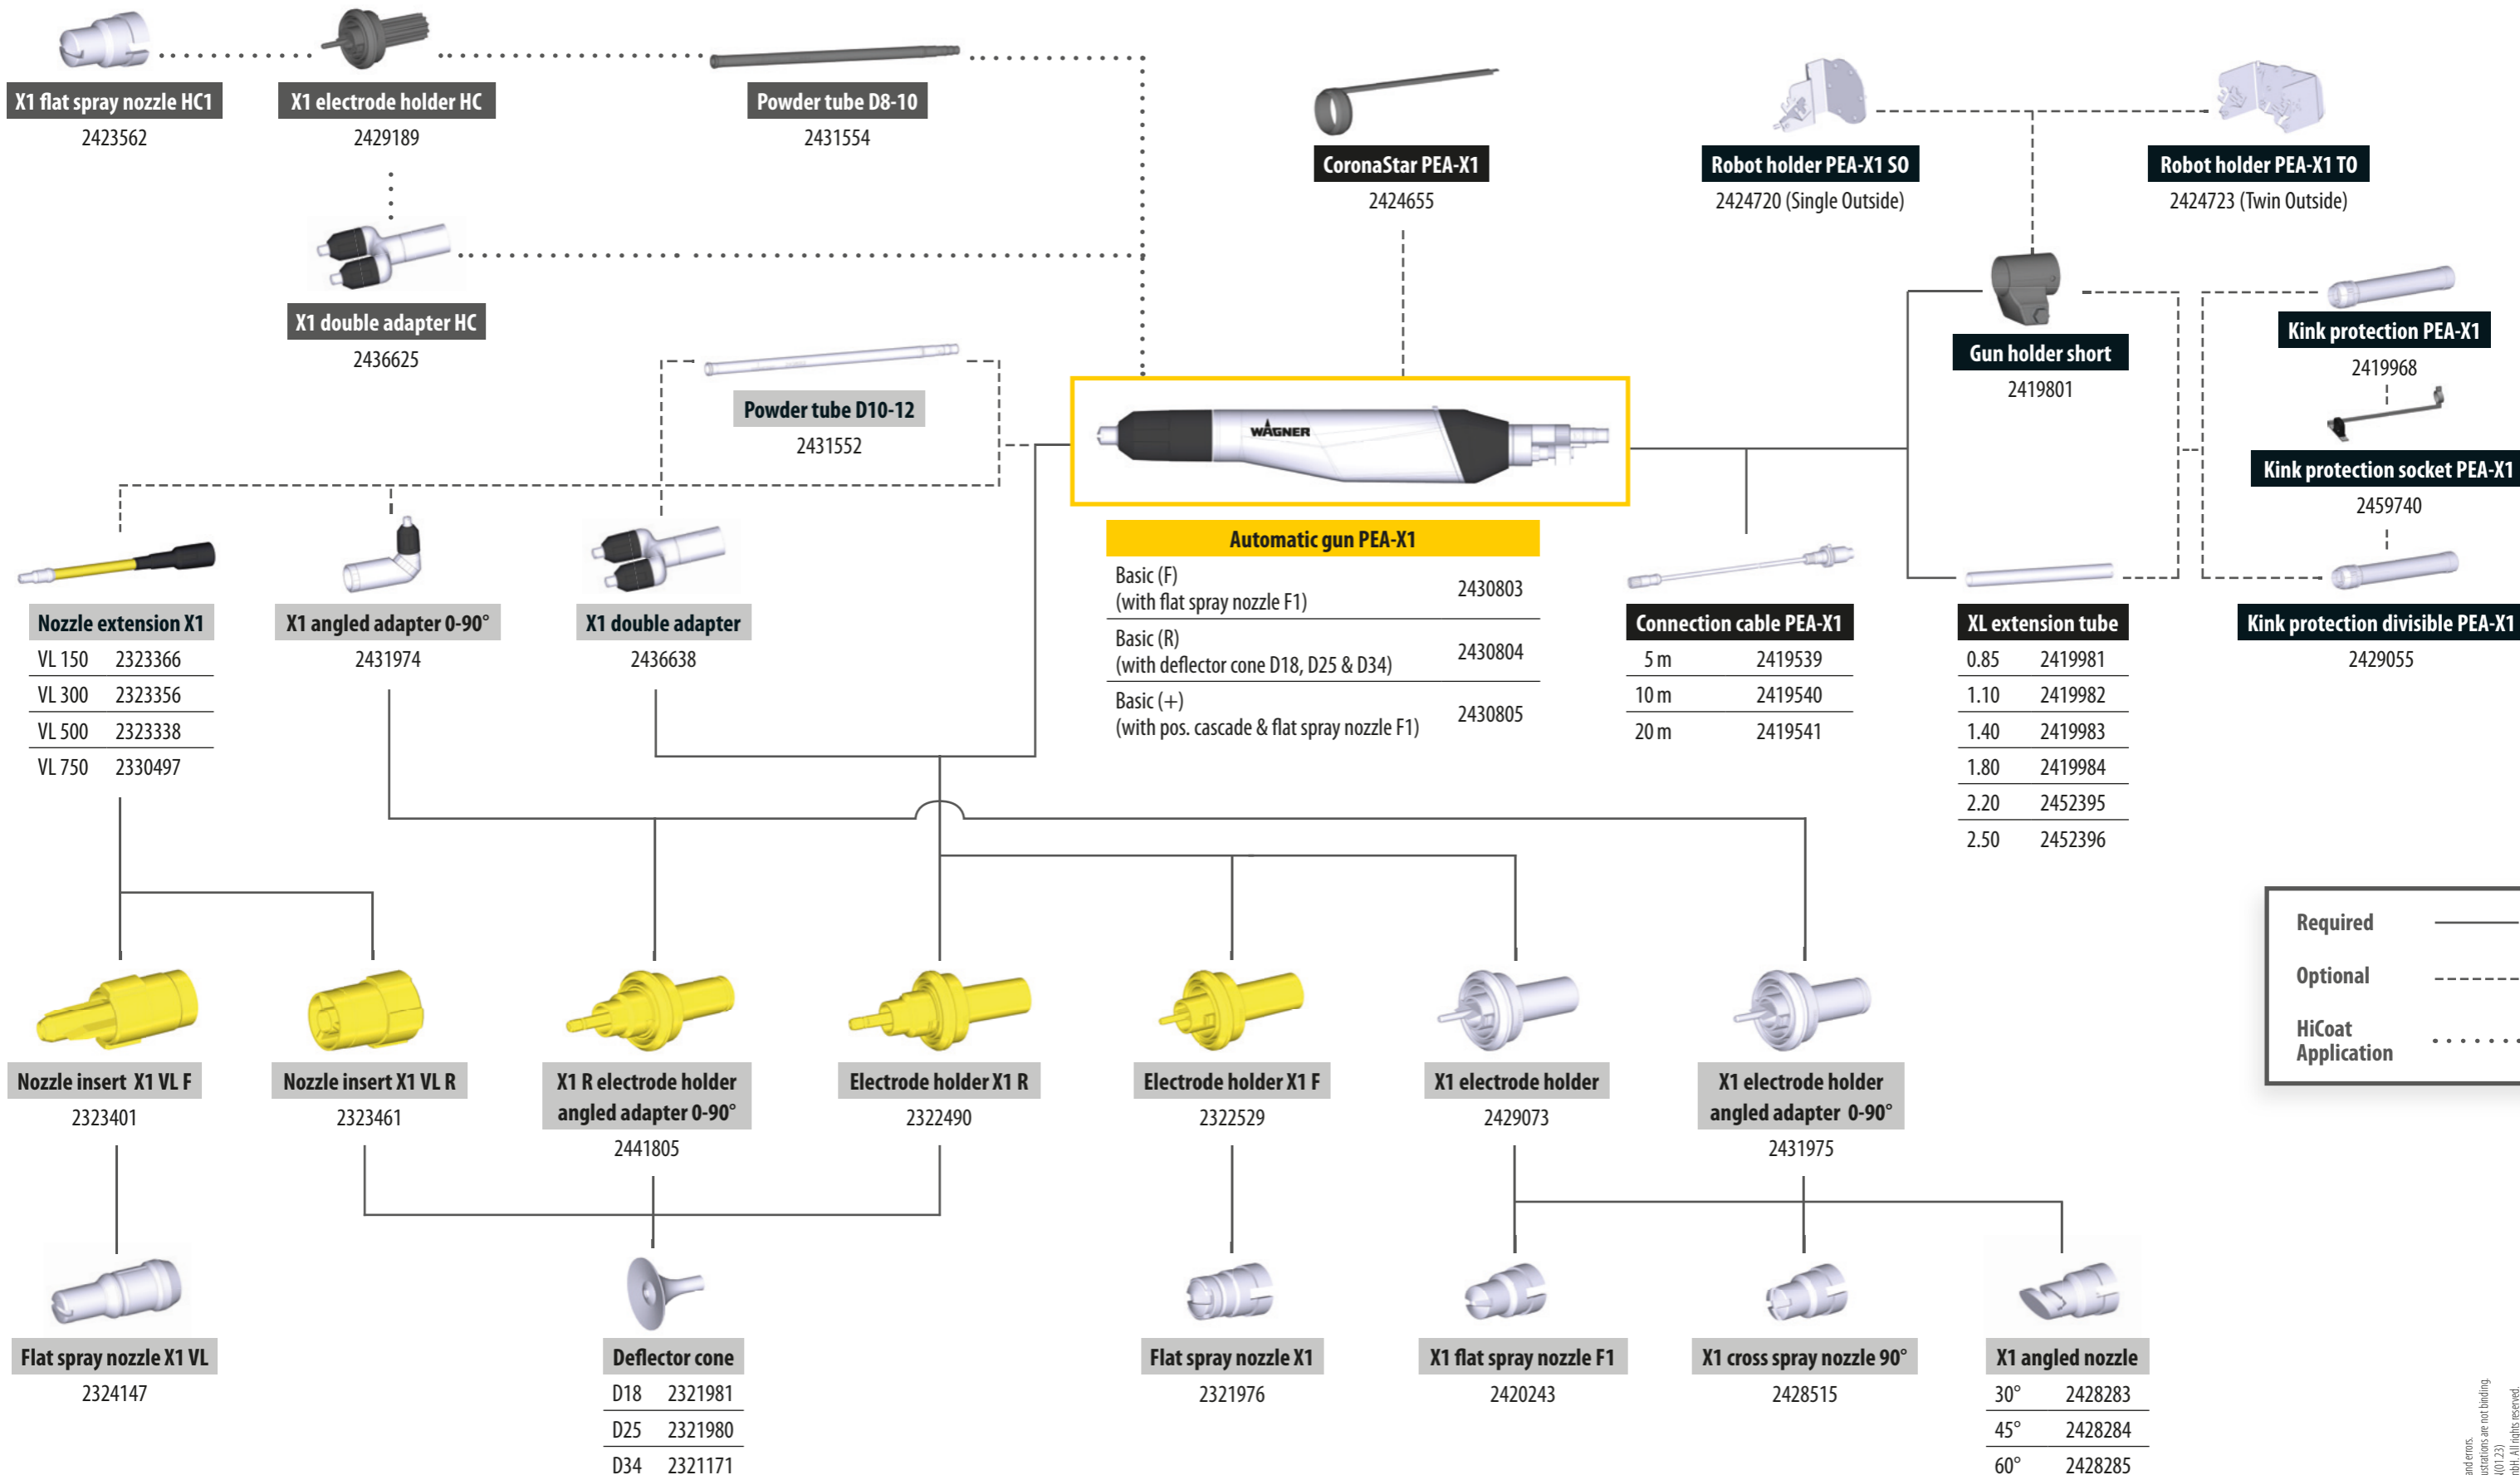

PEA-X1 Configuration Space

Required	—————
Optional	- - - - -
HiCoat Application